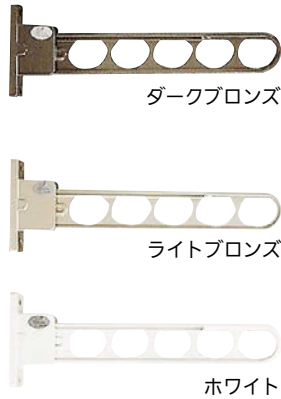

## 集合住宅のベランダ壁に最適。

■水平・45°と干す位置を調整できます。

### 川口技研 ホスクリーン HC型

寸法(mm)	商品コード	品番	色	価格
450	<b>189-7734</b>	HC-45-DB	ダークブロンズ	1組(2本入) (税抜き) <b>10,700円</b>
	<b>189-7733</b>	HC-45-LB	ライトブロンズ	
	<b>189-7732</b>	HC-45-W	ホワイト	
550	<b>189-7738</b>	HC-55-DB	ダークブロンズ	1組(2本入) (税抜き) <b>11,200円</b>
	<b>189-7737</b>	HC-55-LB	ライトブロンズ	
	<b>189-7736</b>	HC-55-W	ホワイト	
650	<b>189-7741</b>	HC-65-DB	ダークブロンズ	1組(2本入) (税抜き) <b>12,800円</b>
	<b>189-7743</b>	HC-65-LB	ライトブロンズ	
	<b>189-7742</b>	HC-65-W	ホワイト	

●材質: 本体/アルミ合金、スライド部/SUS304ナイロンコーティング  
●洗濯物重量目安: 1組30kgまで

※取付金具別途 P.700ホスクリーン取付パーツをご覧ください。

寸法図 (単位:mm) □内寸法は可動のために必要な寸法です。