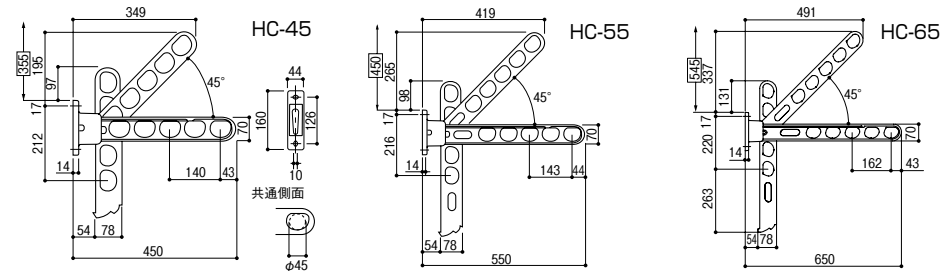

### 川口技研 ホスクリーン HC型

寸法(mm)	商品コード	品番	色	価格
450	<b>189-7734</b>	HC-45-DB	ダークブロンズ	1組(2本入) (税抜き) <b>10,700円</b>
	<b>189-7733</b>	HC-45-LB	ライトブロンズ	
	<b>189-7732</b>	HC-45-W	ホワイト	
550	<b>189-7738</b>	HC-55-DB	ダークブロンズ	1組(2本入) (税抜き) <b>11,200円</b>
	<b>189-7737</b>	HC-55-LB	ライトブロンズ	
	<b>189-7736</b>	HC-55-W	ホワイト	
650	<b>189-7741</b>	HC-65-DB	ダークブロンズ	1組(2本入) (税抜き) <b>12,800円</b>
	<b>189-7743</b>	HC-65-LB	ライトブロンズ	
	<b>189-7742</b>	HC-65-W	ホワイト	

●材質: 本体/アルミ合金、スライド部/SUS304ナイロンコーティング  
●洗濯物重量目安: 1組30kgまで

※取付金具別途 P.700ホスクリーン取付パーツをご覧ください。

寸法図 (単位:mm) □内寸法は可動のために必要な寸法です。