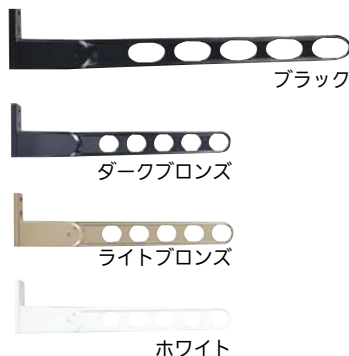

寸法図 (単位:mm) □内寸法は可動のために必要な寸法です。